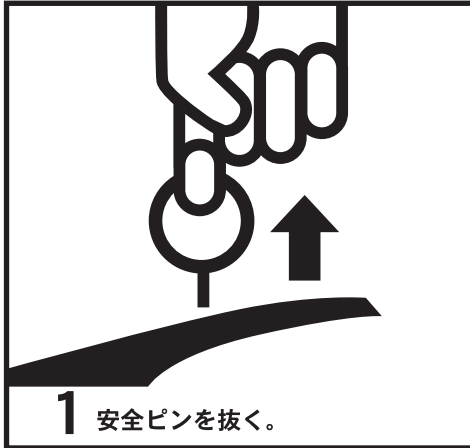

ミツハマのゲージ付 国家検定合格品

粉末(ABC)消火器

AX4C

AX5C

操作上の注意

1. 消火は風上から行います。
  2. ノズルを火元に向け、炎を根元から吹き払うようにして消火します。
2. ☆ゲージ（指示圧力計）の指針が緑色範囲内にあるか、定期的に点検して下さい。緑色範囲外にある場合は、すぐに点検・整備を依頼して下さい。

適応火災

1. **A** 普通火災（木材、紙、布など）
   B 油火災（ガソリン、灯油など）
   C 電気火災（電気施設の火災）

※粉末(ABC)消火器の消火薬剤は、リン酸二水素アンモニウムを主成分とした超微粒子です。物体が燃えるための連鎖反応を遮断する[抑制効果][負触媒効果]によって消火します。

使用法

仕様

	AX4C	AX5C
型式番号	消第2020～9号	消第2020～10号
薬剤重量	1.2kg	1.5kg
総質量	約2.58kg	約2.98kg
ガス量及使用圧力範囲	7.0～9.8(×10¹MPa)	7.0～9.8(×10¹MPa)
全高	約38cm	約40cm
全幅(外径)	約18cm(φ9.74cm)	約18cm(φ9.74cm)
能力単位	A-1・B-3・C	A-1・B-3・C
放射時間	約12秒(20℃)	約15秒(20℃)
放射距離	3～5m(20℃)	3～5m(20℃)
使用温度範囲	-30℃～+40℃	-30℃～+40℃

新製品には消火器リサイクルシールが貼られています。

古い消火器を安全に回収してリサイクルするシステムが利用できます。商品を購入する際には、商品代金の他に別途リサイクルシール代が必要となります。

御使用後は

信用ある下記代理店をご用命下さい。

(注) 充てんの場合は消防設備士以外の方は出来ません。

○薬剤の充てんはミツハマ指定粉末(ABC)消火器用薬剤を使用して下さい。

※消防法第17条の3の3に基づき6ヶ月に1回以上の点検を、消防設備士等の資格を有する人に依頼して行うようにしてください。

消火器は圧力容器です。[取扱説明書]をよく読んでご使用ください。

⚠ 危険 破裂のおそれあり

- 錆、傷、変形、キャップのゆるみのあるものは絶対に使用しないで下さい。
- 分解しないで下さい。廃棄の際は専門業者、販売業者または当社にお問い合わせ下さい。

⚠ 警告 破裂の原因となるおそれあり

- 半年毎に法令で定められた点検を行って下さい。
- 製造後10年を過ぎたものは、耐圧試験圧力値による水圧試験を実施して下さい。
- 腐食しやすい場所、湿気が多い場所、潮風や雨風にさらされる場所に設置しないで下さい。
- 濡れた床や地面に直接置かないで下さい。
- 使用温度範囲を超える場所に設置しないで下さい。

⚠ 警告 人身事故のおそれあり

- 人に向けて消火薬剤を放射しないで下さい。呼吸困難等の危害を引き起こす恐れがあります。
- 使用時には火元から3m以上離れてから放射を開始して下さい。近づきすぎると火傷の恐れがあります。
- 避難経路を確保しながら消火して下さい。

⚠ 注意

- 消火器は初期消火の器具です。消火範囲には限りがあります。
- ためし放射はしないでください。使用できなくなります。
- 一度操作したものは、新品と交換または詰替えを行って下さい。
- 適応火災は、ラベルの表示マークと「取扱説明書」で確認して下さい。
- 薬剤の詰替は、当社指定粉末(ABC)消火薬剤を1.2kg充てんして下さい。

三津浜工業株式会社
本社工場 東京都大田区東蒲田2-19-12
URL <http://www.mitsuhama.co.jp>

代理店