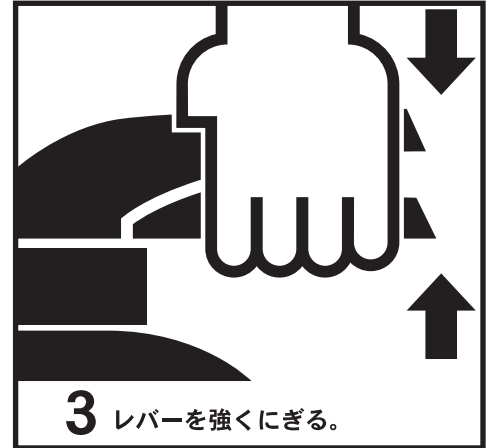

ミツハマのゲージ付 国家検定合格品

粉末(ABC)消火器

AX4C

AX5C

操作上の注意

1. 消火は風上から行います。
  2. ノズルを火元に向け、炎を根元から吹き払うようにして消火します。
2. ☆ゲージ（指示圧力計）の指針が緑色範囲内にあるか、定期的に点検して下さい。緑色範囲外にある場合は、すぐに点検・整備を依頼して下さい。

適応火災

1. **A** 普通火災（木材、紙、布など）
   B 油火災（ガソリン、灯油など）
   C 電気火災（電気施設の火災）

※粉末(ABC)消火器の消火薬剤は、リン酸二水素アンモニウムを主成分とした超微粒子です。物体が燃えるための連鎖反応を遮断する[抑制効果][負触媒効果]によって消火します。

使用法

仕様

	AX4C	AX5C
型式番号	消第2020～9号	消第2020～10号
薬剤重量	1.2kg	1.5kg
総質量	約2.58kg	約2.98kg
ガス量及使用圧力範囲	7.0～9.8(×10¹MPa)	7.0～9.8(×10¹MPa)
全高	約38cm	約40cm
全幅(外径)	約18cm(φ9.74cm)	約18cm(φ9.74cm)
能力単位	A-1・B-3・C	A-1・B-3・C
放射時間	約12秒(20℃)	約15秒(20℃)
放射距離	3～5m(20℃)	3～5m(20℃)
使用温度範囲	-30℃～+40℃	-30℃～+40℃

新製品には消火器リサイクルシールが貼られています。

古い消火器を安全に回収してリサイクルするシステムが利用できます。商品を購入する際には、商品代金の他に別途リサイクルシール代が必要となります。

御使用後は

信用ある下記代理店をご用命下さい。

(注) 充てんの場合は消防設備士以外の方は出来ません。

○薬剤の充てんはミツハマ指定粉末(ABC)消火器用薬剤を使用して下さい。

※消防法第17条の3の3に基づき6ヶ月に1回以上の点検を、消防設備士等の資格を有する人に依頼して行うようにしてください。

消火器は圧力容器です。[取扱説明書]をよく読んでご使用ください。

⚠ 危険 破裂のおそれあり

- 錆、傷、変形、キャップのゆるみのあるものは絶対に使用しないで下さい。
- 分解しないで下さい。廃棄の際は専門業者、販売業者または当社にお問い合わせ下さい。

⚠ 警告 破裂の原因となるおそれあり

- 半年毎に法令で定められた点検を行って下さい。
- 製造後10年を過ぎたものは、耐圧試験圧力値による水圧試験を実施して下さい。
- 腐食しやすい場所、湿気が多い場所、潮風や雨風にさらされる場所に設置しないで下さい。
- 濡れた床や地面に直接置かないで下さい。
- 使用温度範囲を超える場所に設置しないで下さい。

⚠ 警告 人身事故のおそれあり

- 人に向けて消火薬剤を放射しないで下さい。呼吸困難等の危害を引き起こす恐れがあります。
- 使用時には火元から3m以上離れてから放射を開始して下さい。近づきすぎると火傷の恐れがあります。
- 避難経路を確保しながら消火して下さい。

⚠ 注意

- 消火器は初期消火の器具です。消火範囲には限りがあります。
- ためし放射はしないでください。使用できなくなります。
- 一度操作したものは、新品と交換または詰替えを行って下さい。
- 適応火災は、ラベルの表示マークと「取扱説明書」で確認して下さい。
- 薬剤の詰替は、当社指定粉末(ABC)消火薬剤を1.2kg充てんして下さい。

三津浜工業株式会社
本社工場 東京都大田区東蒲田2-19-12
URL <http://www.mitsuhama.co.jp>

代理店